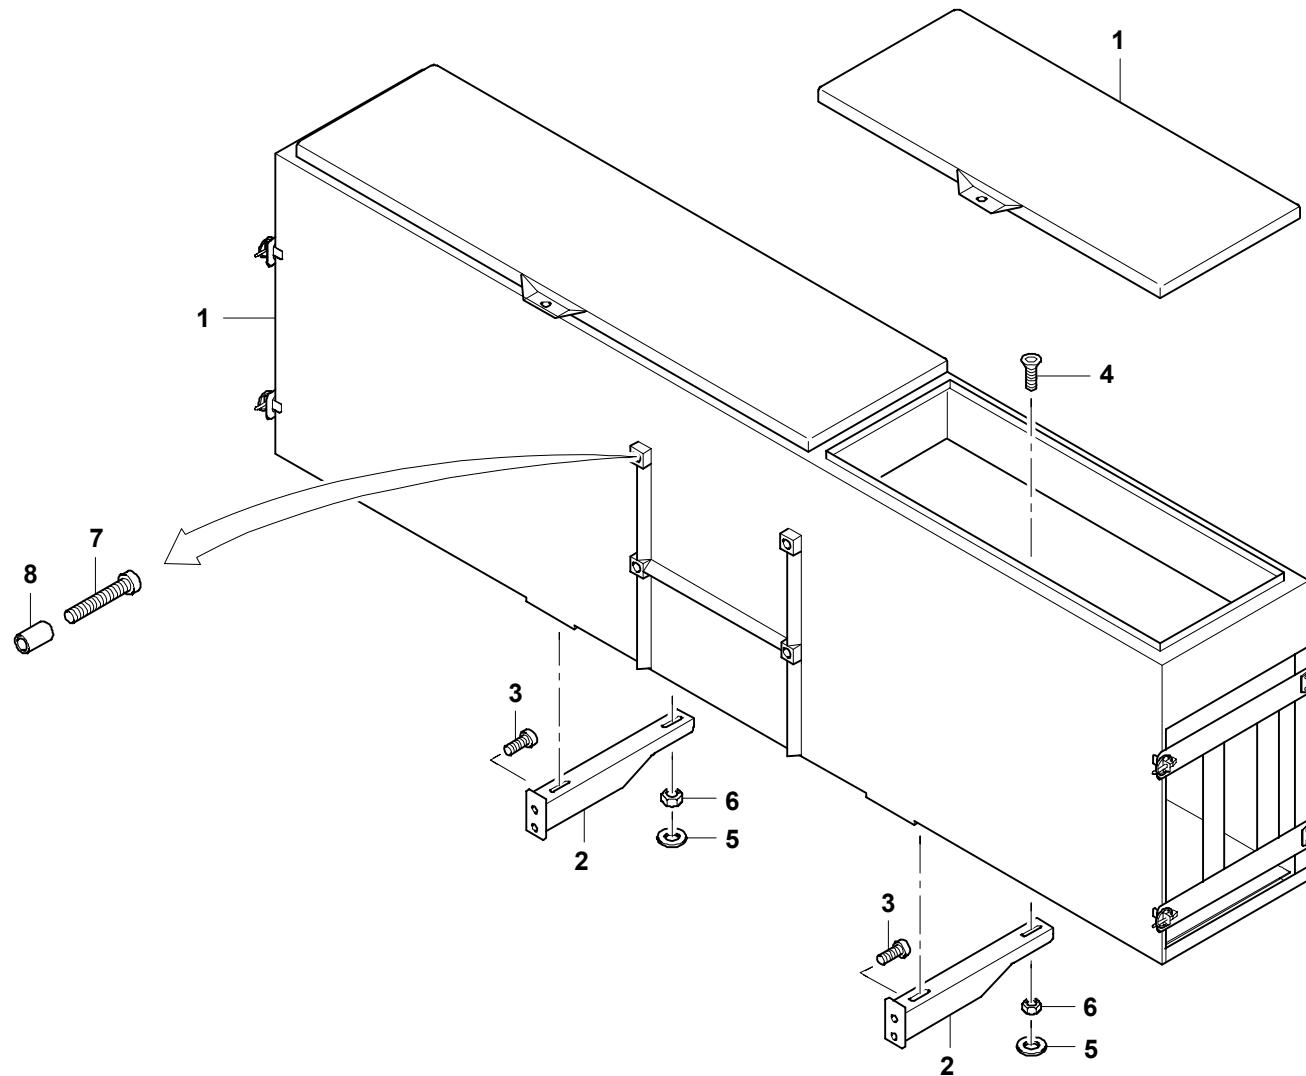

GROVESTAUKISTE 2,7M KPL.
STORAGE BOX 2.7M CPL.BILDTADEL
PICTORIAL DISPLAY**GMK 6400**
BE 750
G 000

07.12

3225080-ETL A

1/1

3225080-A-BL01-0712-0000